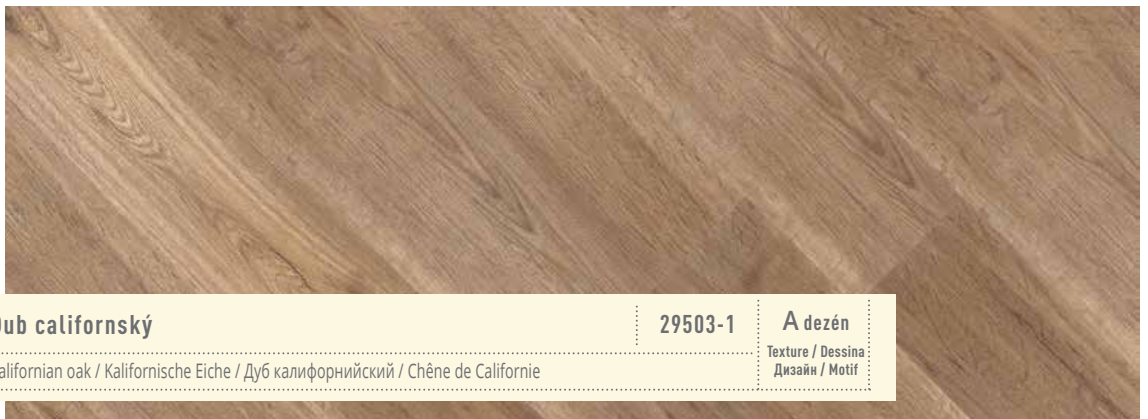

29514-1 - Jasan světlý

Light ash / Esche Hell / Ясень светлый / Frêne clair

IMPERIO

900 × 150 mm

900 × 150

Dub alžírský

Algerian oak / Algerische Eiche / Дуб алжирский / Chêne d'Algérie

29501-1

A dezén

Texture / Dessina
Дизайн / Motif

900 × 150

Dub kalifornský

Californian oak / Kalifornische Eiche / Дуб калифорнийский / Chêne de Californie

29503-1

A dezén

Texture / Dessina
Дизайн / Motif