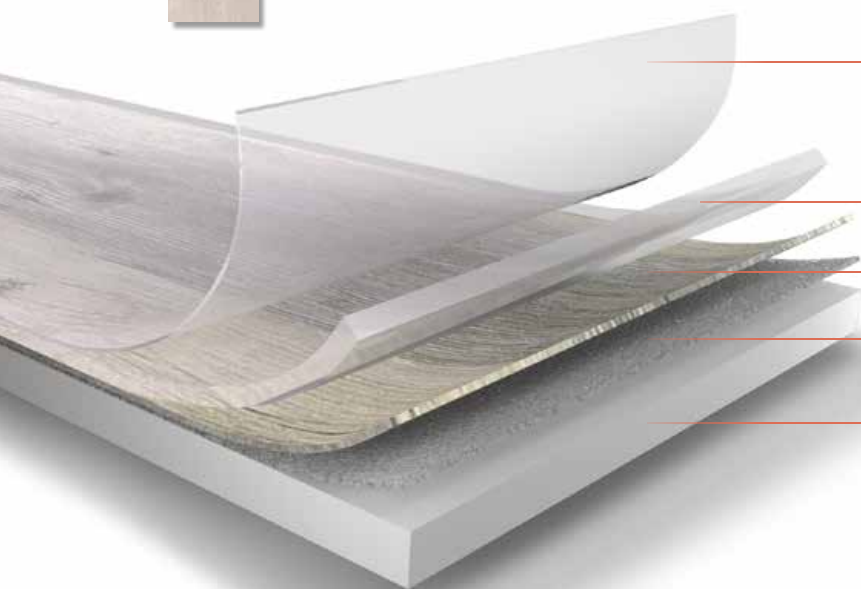

IMPERIO

1 PUR úprava

2 Nášlapná vrstva

3 Dekorační vrstva

4 Skelné rouno

5 Spodní vrstva

- EN
1. PUR surface treatment
 2. Wear layer
 3. Decoration layer
 4. Glass fibre
 5. Bottom layer

- RU
1. PUR Отделка поверхности
 2. Прозрачный
 3. Декоративный слой
 4. Стекловолокно
 5. Нижний слой

- DE
1. PUR Oberflächenbearbeitung
 2. Gehbelag
 3. Dekorationsschicht
 4. Glasvlies
 5. Untere schicht

- FR
1. PUR traitement de la surface
 2. Couche d'usure
 3. Couche decorative
 4. Nappe vitreuse
 5. Couche inferieure