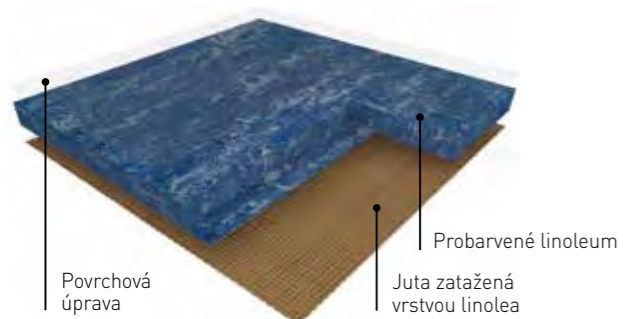

kód	název	klasifikace	povrch. úprava	celk. tl. (mm)	proti-skluznost	kročejeový útlum [dB]	zbytkový otlak (mm)	šířka role (mm)	délka role (m)	hmotnost (g/m ²)	záruka (let)
R882	Marmorette 2.0	23/32/41	NeoCare	2	R9	3	≤ 0,09	200	21-30	2400	5
R854	Marmorette 2.5	23/34/43	NeoCare	2,5	R9	4	≤ 0,11	200	21-30	2900	5
R884	Marmorette 3.2	23/34/43	NeoCare	3,2	R9	6	≤ 0,11	200	21-30	3800	5
R859	Arabesque	23/34/43	NeoCare	2,5	R9	5	≤ 0,11	200	21-30	2900	5
R893	Lino Art Urban	23/34/43	NeoCare	2,5	R9	5	≤ 0,11	200	21-30	2900	5
R840	Lino Art Flow Zebra	23/34/43	NeoCare	2,5	R9	5	≤ 0,11	200	21-30	2900	5
R896	Lino Art Flow	23/34/43	NeoCare	2,5	R9	5	≤ 0,11	200	21-30	2900	5
R890	Lino Art Star	23/34/43	NeoCare	2,5	R9	5	≤ 0,11	200	21-30	2900	5
R892	Lino Art Metallic	23/34/43	NeoCare	2,5	R9	5	≤ 0,11	200	21-30	2900	5
R894	Colorette	23/34/43	NeoCare	2,5	R9	5	≤ 0,11	200	21-30	2900	5
R885	Uni Walton	23/34/43	NeoCare	2,5	R9	5	≤ 0,11	200	21-30	2900	5
R887	Marmorette Acoustic 15dB	23/33/41	NeoCare	4	R9	15	≤ 0,40	200	21-30	3900	5
R888	Marmorette Acoustic Plus 19dB	23/33/41	NeoCare	4	R9	19	≤ 0,30	200	21-30	3500	5
R883	Colorette Acoustic Plus	23/33/41	NeoCare	4	R9	19	≤ 0,30	200	21-30	3500	5
R891	Linodur	23/34/43	NeoCare	4	R9	6	≤ 0,20	200	21-30	4700	5
R889	Marmorette LCH	23/34/43	NeoCare	2,5	R9	3	≤ 0,11	200	21-30	3000	5

KOMPAKTNÍ LINOLEUM

AKUSTICKÉ LINOLEUM

PRŮMYSLOVÉ LINOLEUM

ANTISTATICKÉ LINOLEUM PRO ESD PROVOZY

Přírodní linoleum Gerflor DLW – Marmorette

► POVRCHOVÁ ÚPRAVA NEOCARE – NEBOJTE SE LINOLEA

NOVÁ OCHRANA POVRCHU BEZ ROZPOUŠTĚDEL VYVINUTÁ VÝHRADNĚ PRO LINOLEUM
 EXTRÉMNÍ ODOLNOST PROTI OPOTŘEBENÍ DÍKY TROJITÉMU TVRZENÍ POMOCÍ UV LASERU