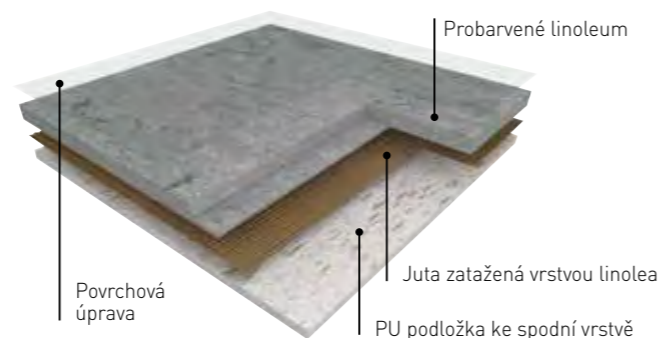

► PŘÍRODNÍ LINOLEUM

AKTUÁLNÍ CENY

Nová kolekce přírodního linolea Gerflor DLW nabízí nejširší nabídku dekorů na trhu celkem 64 barev. Vytvořili jsme produkt se skvělými vlastnostmi, který je **snadno udržovatelný, odolný a vhodný** pro všechny segmenty. Díky upraveným výrobním procesům splňuje nová kolekce přírodního linolea **ty nejnáročnější environmentální standardy a požadavky**. U přírodního linolea je minimální řez 10 m².

KOMPAKTNÍ LINOLEUM

AKUSTICKÉ LINOLEUM

PRŮMYSLOVÉ LINOLEUM

ANTISTATICKÉ LINOLEUM PRO ESD PROVOZY

Přírodní linoleum Gerflor DLW – Marmorette

► POVRCHOVÁ ÚPRAVA NEOCARE – NEBOJTE SE LINOLEA

NOVÁ OCHRANA POVRCHU BEZ ROZPOUŠTĚDEL VYVINUTÁ VÝHRADNĚ PRO LINOLEUM
 EXTRÉMNÍ ODOLNOST PROTI OPOTŘEBENÍ DÍKY TROJITÉMU TVRZENÍ POMOCÍ UV LASERU