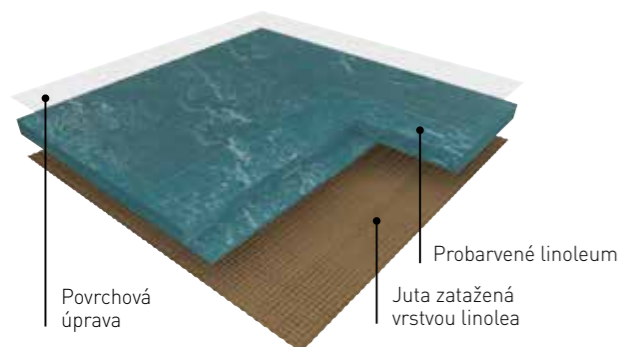

kód	název	klasifikace	povrch. úprava	celk. tl. (mm)	proti-skluznost	kročejeový útlum [dB]	zbytkový otlak (mm)	šířka role (mm)	délka role (m)	hmotnost (g/m²)	záruka (let)
R882	Marmorette 2.0	23/32/41	NeoCare	2	R9	3	≤ 0,09	200	21-30	2400	5
R854	Marmorette 2.5	23/34/43	NeoCare	2,5	R9	4	≤ 0,11	200	21-30	2900	5
R884	Marmorette 3.2	23/34/43	NeoCare	3,2	R9	6	≤ 0,11	200	21-30	3800	5
R859	Arabesque	23/34/43	NeoCare	2,5	R9	5	≤ 0,11	200	21-30	2900	5
R893	Lino Art Urban	23/34/43	NeoCare	2,5	R9	5	≤ 0,11	200	21-30	2900	5
R840	Lino Art Flow Zebra	23/34/43	NeoCare	2,5	R9	5	≤ 0,11	200	21-30	2900	5
R896	Lino Art Flow	23/34/43	NeoCare	2,5	R9	5	≤ 0,11	200	21-30	2900	5
R890	Lino Art Star	23/34/43	NeoCare	2,5	R9	5	≤ 0,11	200	21-30	2900	5
R892	Lino Art Metallic	23/34/43	NeoCare	2,5	R9	5	≤ 0,11	200	21-30	2900	5
R894	Colorette	23/34/43	NeoCare	2,5	R9	5	≤ 0,11	200	21-30	2900	5
R885	Uni Walton	23/34/43	NeoCare	2,5	R9	5	≤ 0,11	200	21-30	2900	5
R887	Marmorette Acoustic 15dB	23/33/41	NeoCare	4	R9	15	≤ 0,40	200	21-30	3900	5
R888	Marmorette Acoustic Plus 19dB	23/33/41	NeoCare	4	R9	19	≤ 0,30	200	21-30	3500	5
R883	Colorette Acoustic Plus	23/33/41	NeoCare	4	R9	19	≤ 0,30	200	21-30	3500	5
R891	Linodur	23/34/43	NeoCare	4	R9	6	≤ 0,20	200	21-30	4700	5
R889	Marmorette LCH	23/34/43	NeoCare	2,5	R9	3	≤ 0,11	200	21-30	3000	5

KOMPAKTNÍ LINOLEUM