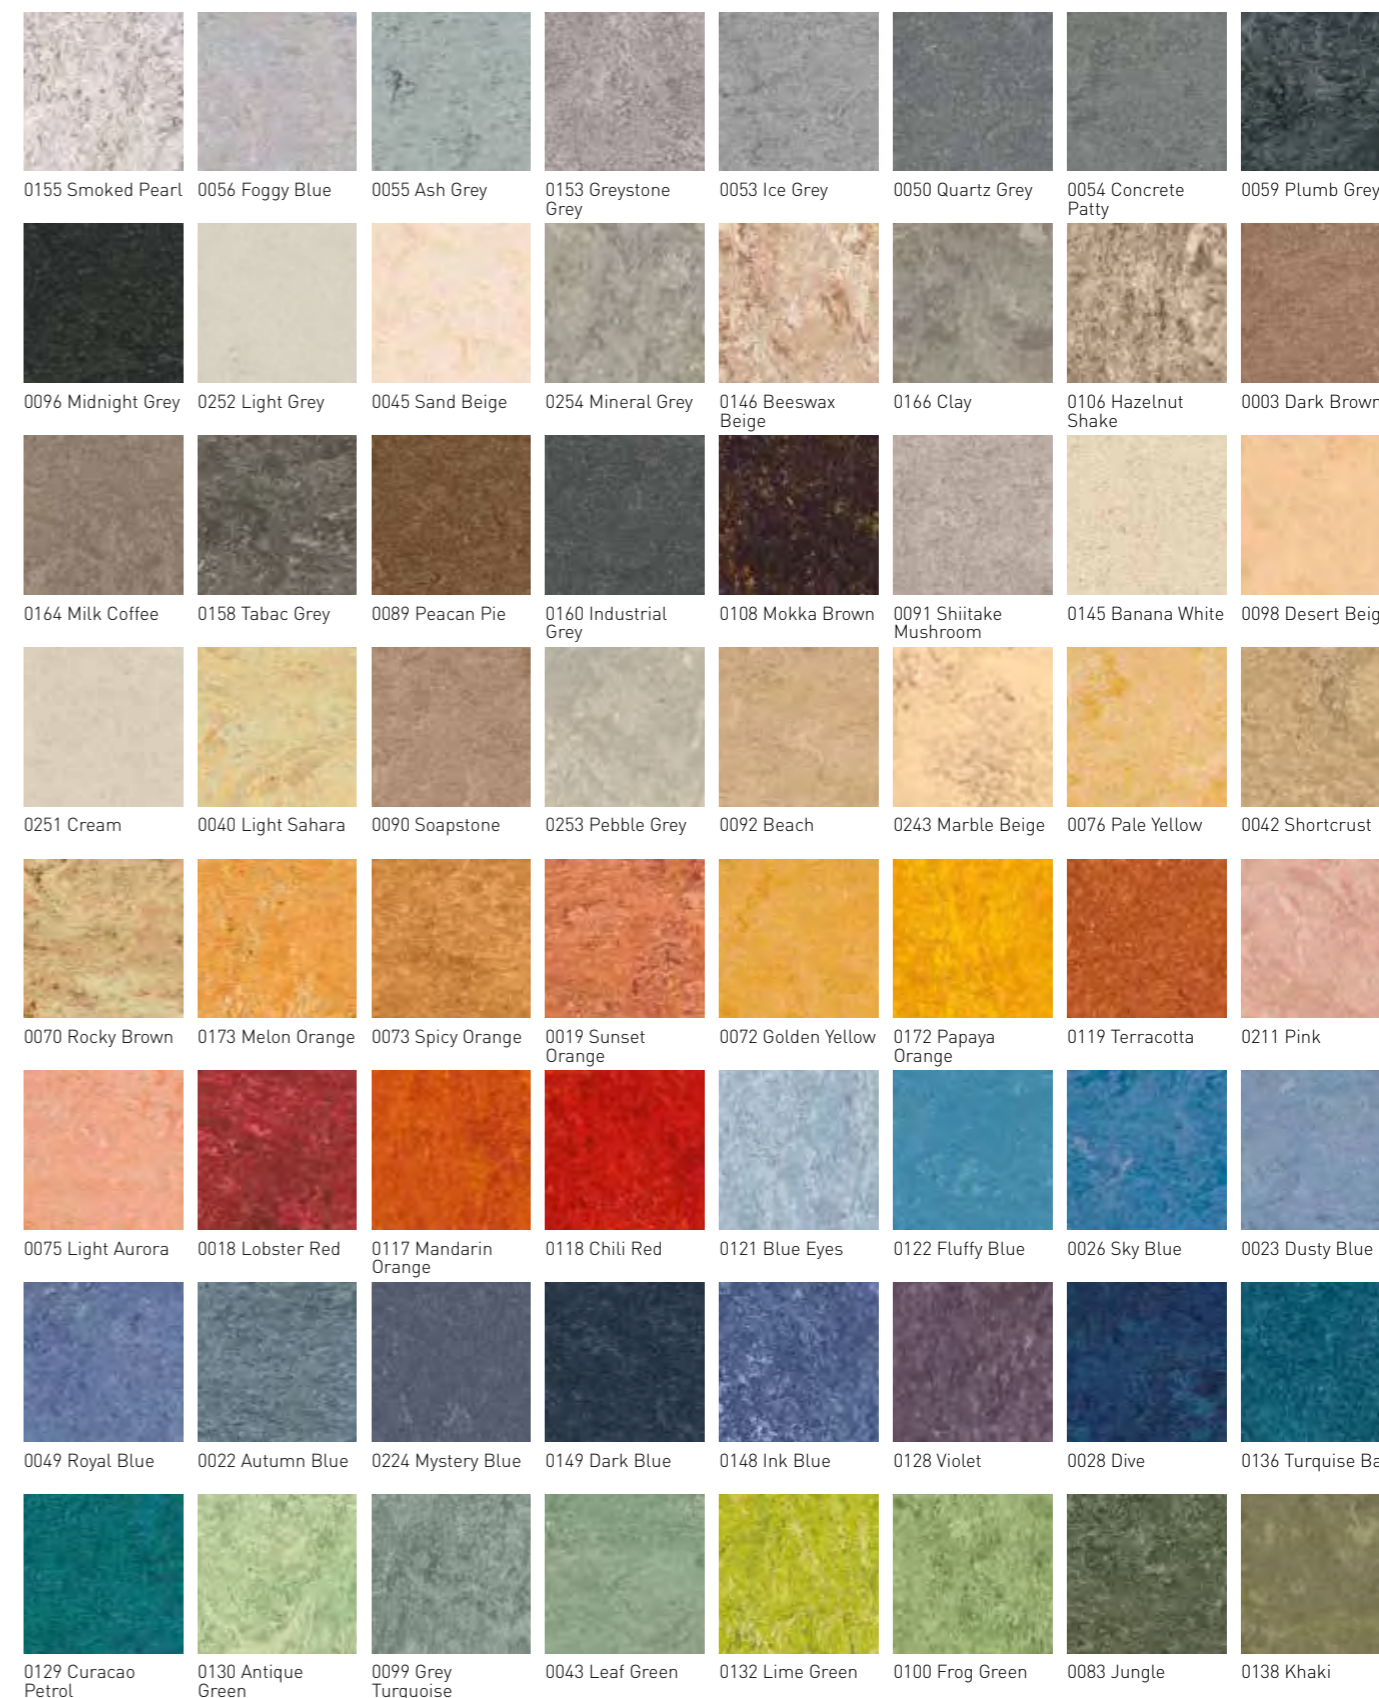

Přírodní linoleum Gerflor DLW – Marmorette