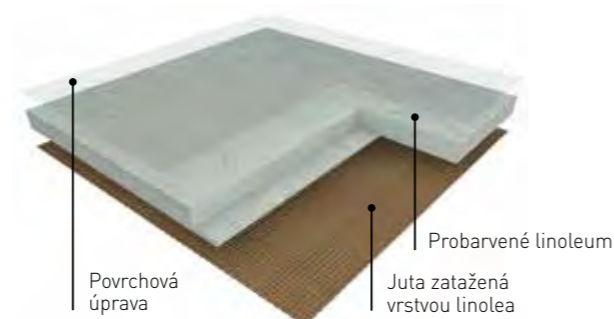

KOMPAKTNÍ LINOLEUM

AKUSTICKÉ LINOLEUM

PRŮMYSLOVÉ LINOLEUM

ANTISTATICKÉ LINOLEUM PRO ESD PROVOZY

Přírodní linoleum Gerflor DLW – Marmorette

► POVRCHOVÁ ÚPRAVA NEOCARE – NEBOJTE SE LINOLEA

NOVÁ OCHRANA POVRCHU BEZ ROZPOUŠTĚDEL VYVINUTÁ VÝHRADNĚ PRO LINOLEUM
 EXTRÉMNÍ ODOLNOST PROTI OPOTŘEBENÍ DÍKY TROJITÉMU TVRZENÍ POMOCÍ UV LASERU

SNADNÉ ČIŠTĚNÍ POMOCÍ GERFLOR PU ČISTIČE

- Bariéra proti špíně a skvrnám
- Nákladově efektivní údržba
- Snadné čištění mopem nebo jiným úklidovým vybavením.

Podrobný protokol k čištění naleznete na adrese www.gerflor.cz