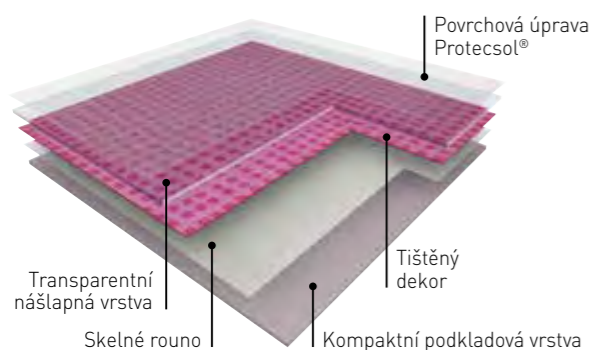

TARALAY INITIAL COMPACT

Materiál Initial byl vytvořen s cílem nabídnout **špičkovou kvalitu materiálů Taralay za dostupnou cenu**. Zákazníci ocení především vynikající a léty prověřenou povrchovou úpravu Protecsol, která úspěšně odolává naprosté většině chemikálií včetně desinfekcí. Initial rovněž **zaujme novými dekory a barvami**, které vycházejí z oblíbené předchozí kolekce Taralay Impression a které pomohou zútlunít prostředí především **škol, školek a ordinací**.

Gerflor kód	kód	název	klasifikace	povrch. úprava	celk. tl. (mm)	tl. nášlapu (mm)	šířka role (m)	délka role (bm)	kročeťová neprůzvučnost (dB)	odolnost vůči bodové zátěži (mm)	hmotnost (g/m ²)	záruka (let)
2222 + č. dekoru	GERTI	Taralay Initial Compact	34/43	Protecsol	2,0	0,70	2	25	6	≈0,03	2635	5

TARALAY INITIAL COMFORT

TARALAY INITIAL COMFORT je oproti variantě compact opatřen navíc integrovanou akustickou podložkou, která zvyšuje **kročeťový komfort a útlum (19 dB)**. Proto je vhodný především **do chodeb bytových domů a kancelářských budov**. Stres a hluk nás provázejí doslova na každém kroku, proto patří kročeťový útlum, resp. neprůzvučnost mezi parametry, jež nabývají na významu. Taralay Initial Comfort **lze vhodně kombinovat se schodovým systémem Tarastep** a vytvořit tak **příjemné, estetické a tiché prostředí** společných prostor.