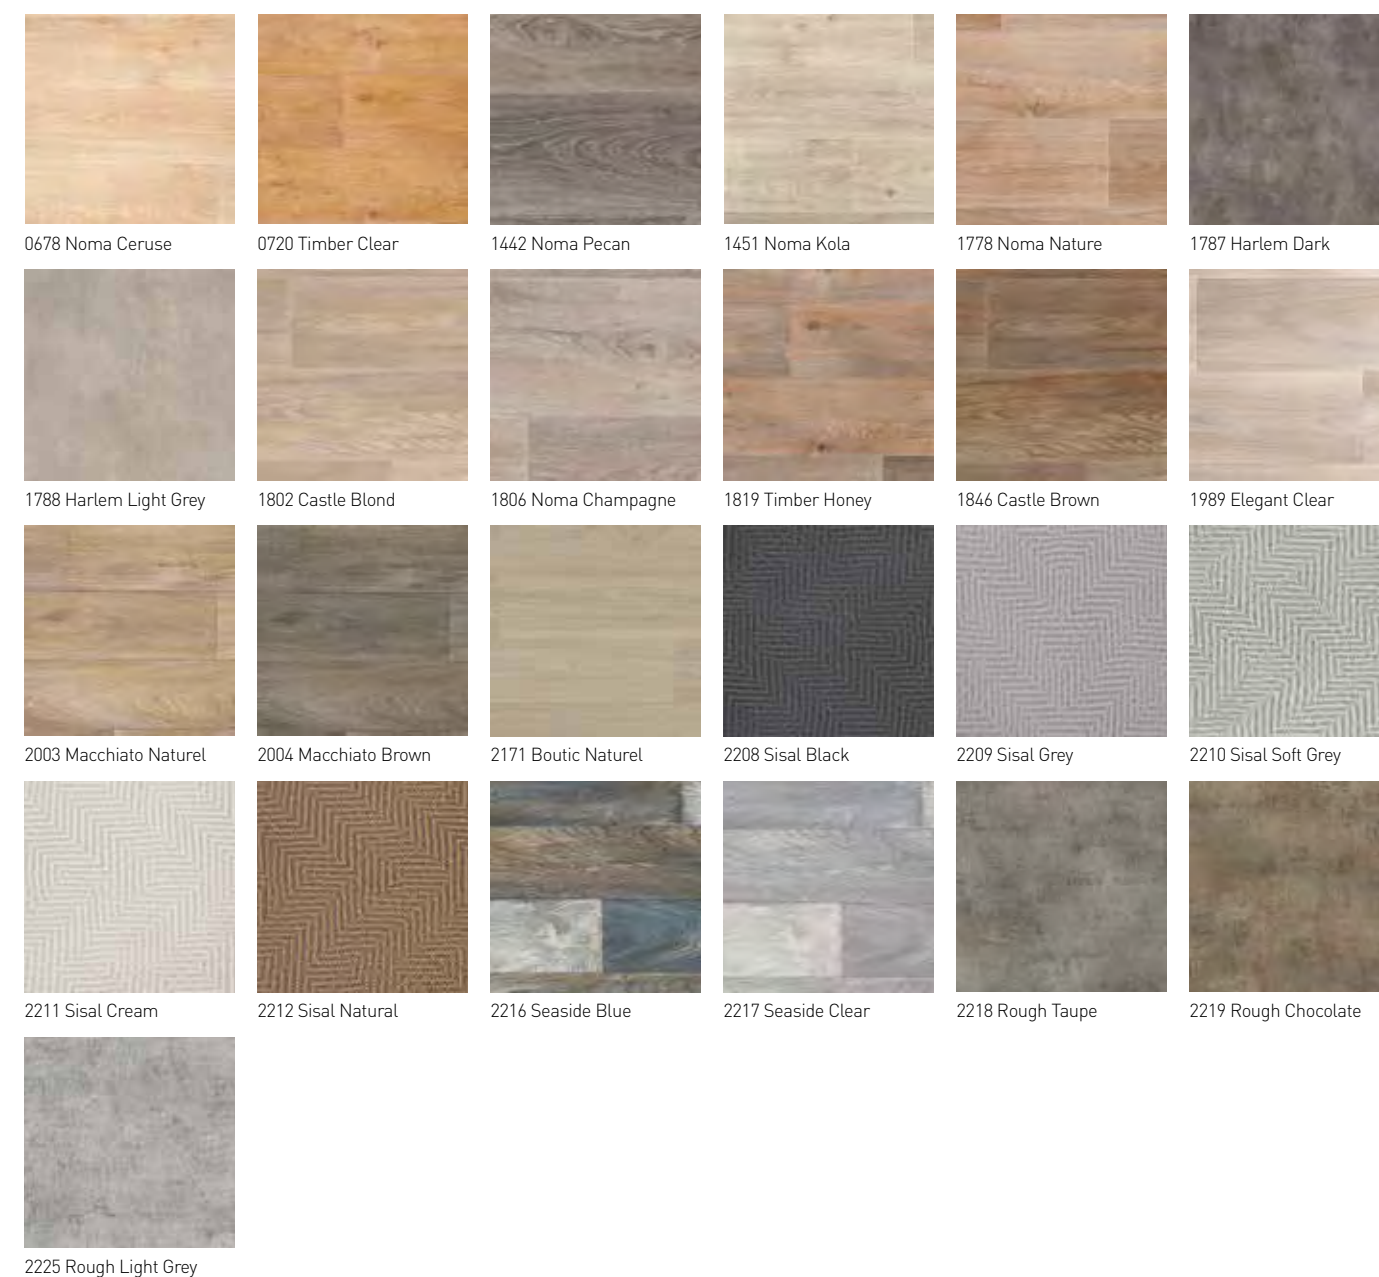

GERFLOR – HQR

Unikátní PATENTOVANÁ technologie

Jako jediná na trhu spolehlivě vyrovná drobné nerovnosti podkladu