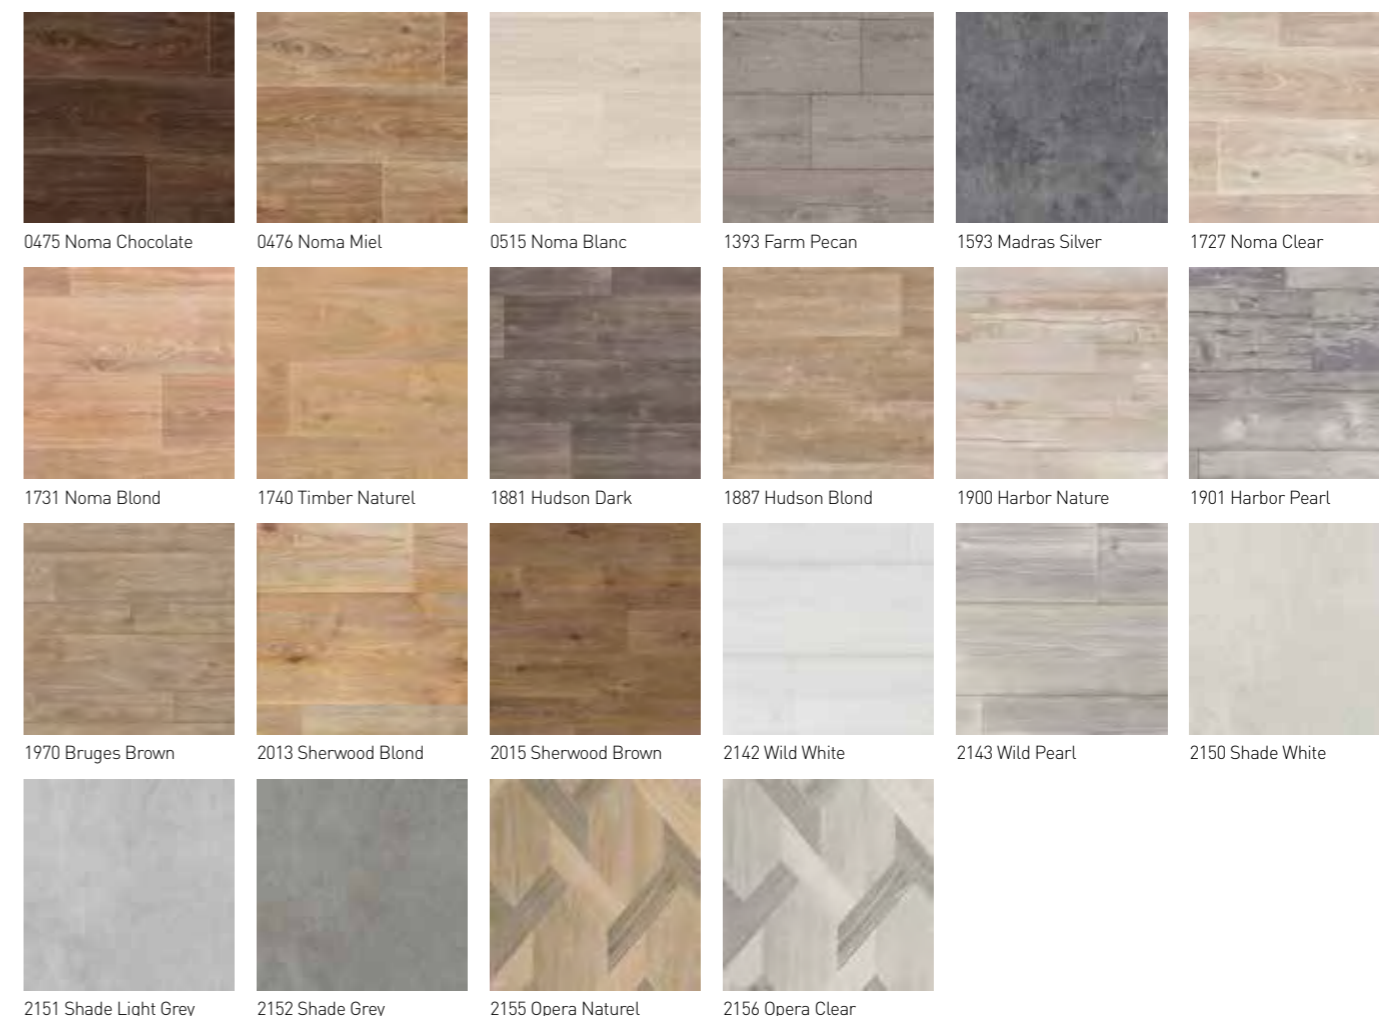

GERFLOR – Texline

Unikátní PATENTOVANÁ technologie

Jako jediná na trhu spolehlivě vyrovná drobné nerovnosti podkladu

gerflor.cz
Bytové podlahy > Podpora a služby > Interiérový návrhář