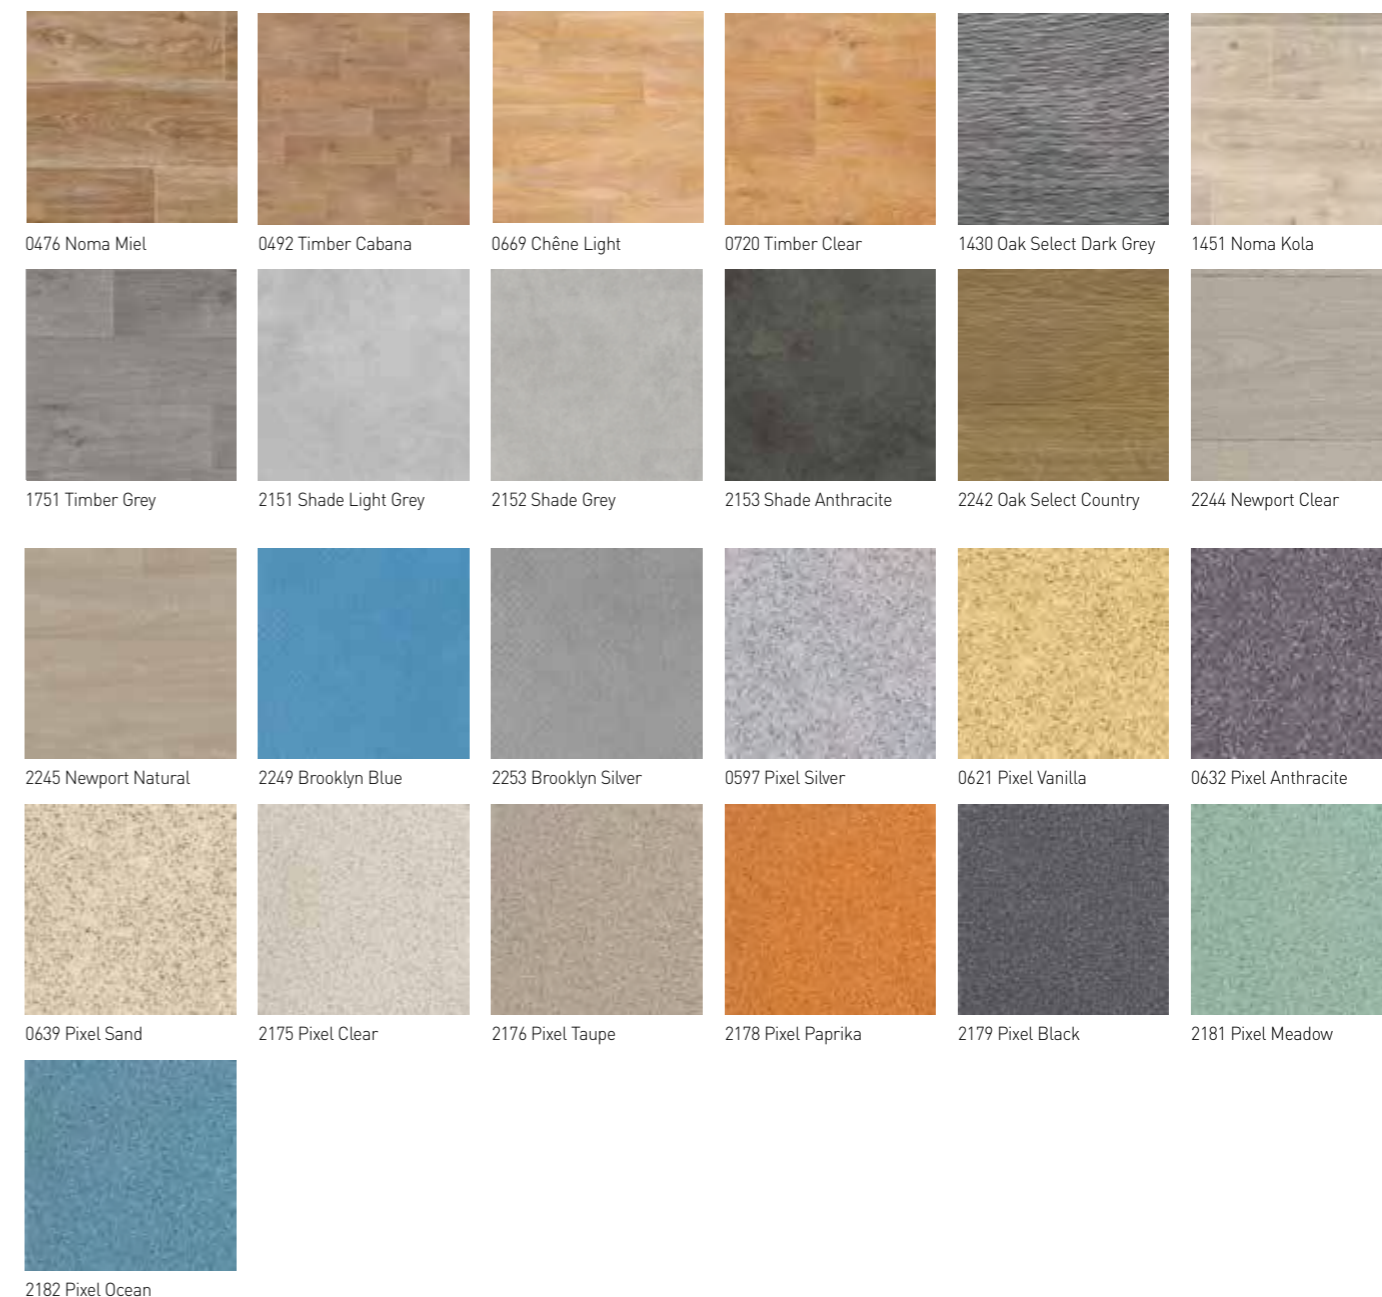

GERFLOR – Nerok