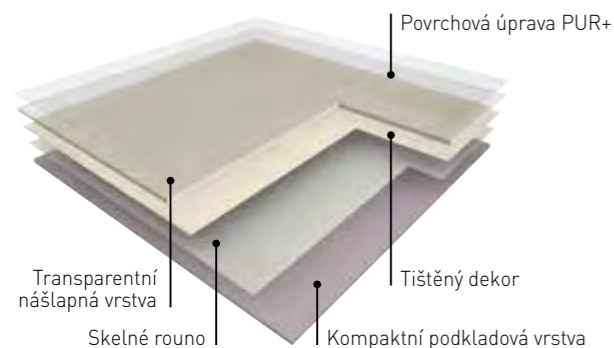

► NEROK

Kolekce heterogenních podlah NEROK nahrazuje předchozí značku Timberline. Jedná se o totožný produkt určený především pro instalaci v komerčních prostorách (školy, kanceláře, společné prostory bytových domů apod.)

Z předchozí kolekce pokračují dekorové bestsellery a zároveň v ní naleznete i novinky. Největší změnou je rozšíření o novou klasifikaci. Kolekce NEROK 70 (2mm/0,7mm) je nově doplněna o verzi NEROK 55 (2mm/0,55). V obou provedeních jsou skladem všechny dekory v řezovém programu.

Gerflor kód (š. 2m / 4m)	kód	název	klasifikace	povrch. úprava	celk. tl. (mm)	tl. nášlapu (mm)	šířka role (m)	délka role (bm)	kročejová neprůzvučnost (dB)	odolnost vůči bodové zátěži (mm)	hmotnost (g/m²)	záruka (let)
2813 / 2812 + č. dekoru	GERNK55	Nerok 55	33/42	PUR+	2,0	0,55	2/4	20	6	0,05	2560	5
1238 / 1237 + č. dekoru	GERNK70	Nerok 70 (EX Timberline)	34/43	PUR+	2,0	0,70	2/4	20	6	0,05	2670	5